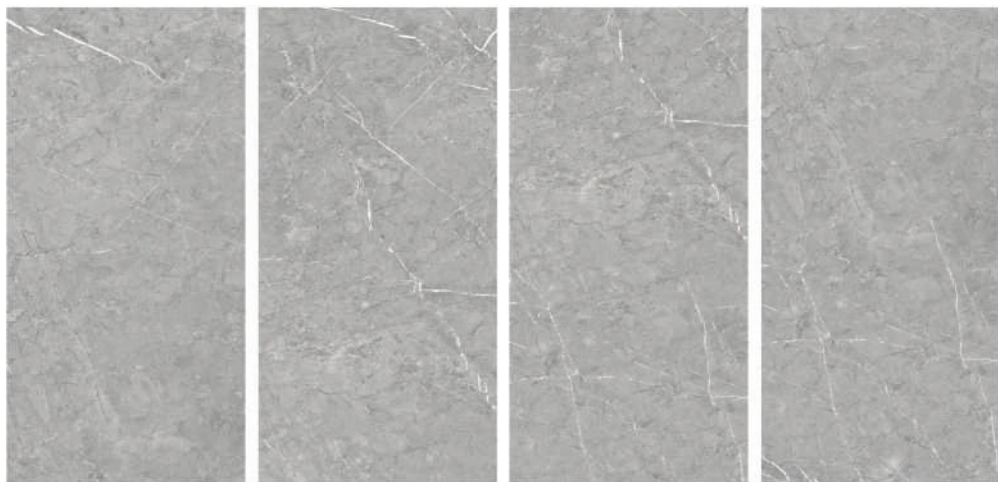

Consulta nuestro stock
/ Check the stock

STONE PRAGA

80x160 cm / 31"x64"

PRAGA **BLANCO** - 5 gráficas/faces

PRAGA **GRIS** - 5 gráficas/faces

Formato/size pieza/piece	Acabado/finish pieza/piece	Peso/weight caja/box	Piezas/pieces caja/box	Metros/sqm caja/box	Metros/sqm palet/pallet	Peso/weight palet/pallet	Cajas/boxes palet/pallet	Código/ Code	
80X160	MATE ROCKER/ROCKER MATT	54	2	2,56	97,28	2122	38	MG55	