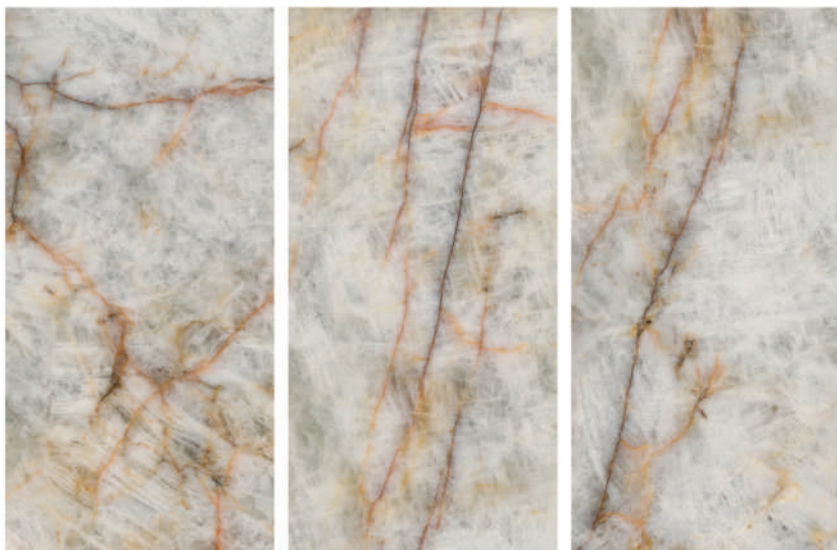

Consulta nuestro stock
/ Check the stock

MARBLE S

PATAGONIA 120x240 cm / 47"x94"

80x160 cm / 31"x64"

120x240 cm / 47"x94"

120x120 cm / 47"x47"

PATAGONIA - 4 gráficas/faces

Mallas decorativas / Mosaic Patterns