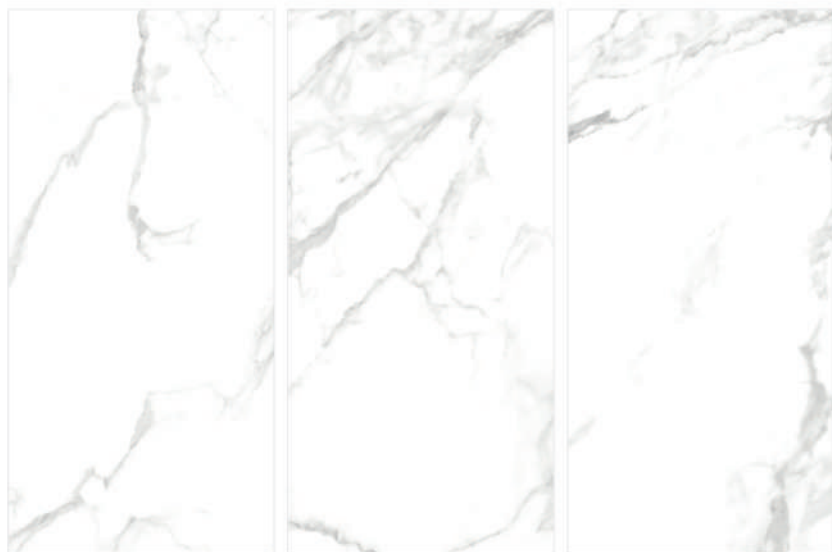

# MIKONOS

120x240 cm / 47"x94"

MIKONOS PEARL - 3 gráficas/faces

80x160 cm / 31"x64"

120x240 cm / 47"x94"

120x120 cm / 47"x47"