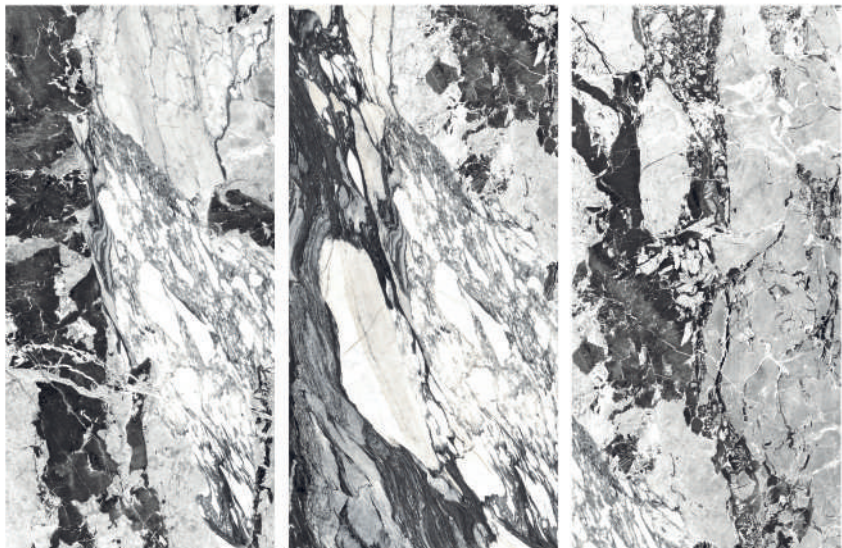

Consulta nuestro stock
/ Check the stock

MARBLE S

FINLANDIA 120x240 cm / 47"x94"

FINLANDIA - 3 gráficas/faces

Mallas decorativas / Mosaic Patterns

PS400/pieza

PS410/pieza

PS410/pieza