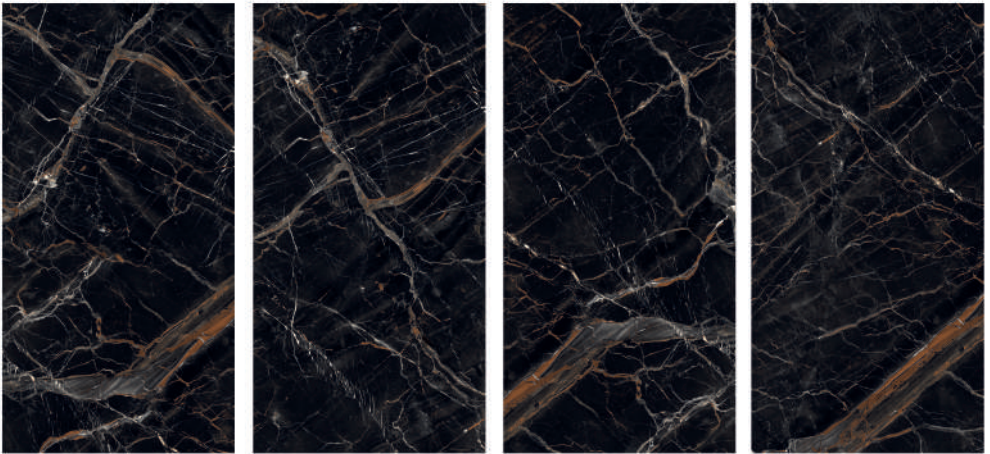

Consulta nuestro stock
/ Check the stock

MARBLÉS

DAKAR

60x120 cm / 24"x48"

DAKAR - 8 gráficas/faces

DAKAR ULTRA - 8 gráficas/faces

Formato/size pieza/piece	Acabado/finish pieza/piece	Peso/weight caja/box	Piezas/pieces caja/box	Metros/sqm caja/box	Metros/sqm palet/pallet	Peso/weight palet/pallet	Cajas/boxes palet/pallet	Código/ Code	
60X120	PULIDO/POLISHED	30	2	1,44	46,08	985	32	MG21	
60X120	MATE ULTRA/ULTRA MATT	30	2	1,44	46,08	985	32	MG51	