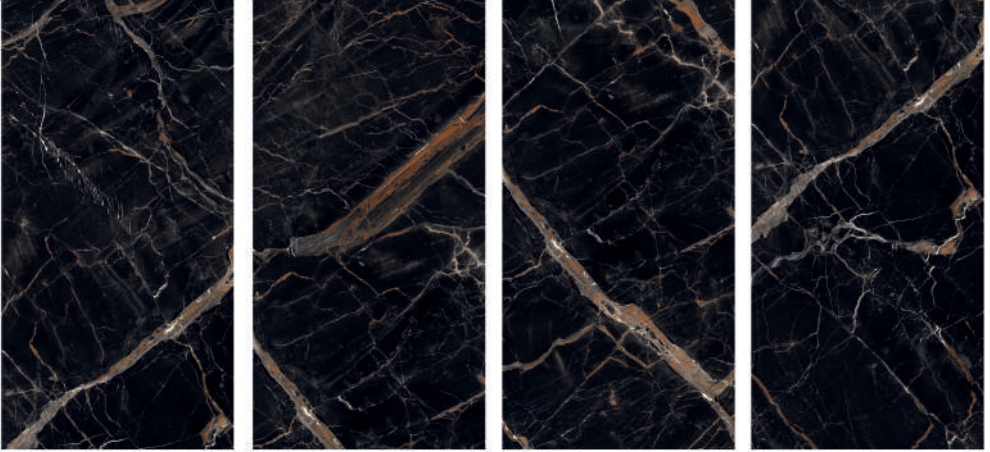

Consulta nuestro stock
/ Check the stock

MARBLÉS

DAKAR

60x120 cm / 24"x48"

DAKAR - 8 gráficas/faces

DAKAR ULTRA - 8 gráficas/faces

Formato/size pieza/piece	Acabado/finish pieza/piece	Peso/weight caja/box	Piezas/pieces caja/box	Metros/sqm caja/box	Metros/sqm palet/pallet	Peso/weight palet/pallet	Cajas/boxes palet/pallet	Código/ Code	
60X120	PULIDO/POLISHED	30	2	1,44	46,08	985	32	MG21	
60X120	MATE ULTRA/ULTRA MATT	30	2	1,44	46,08	985	32	MG51	