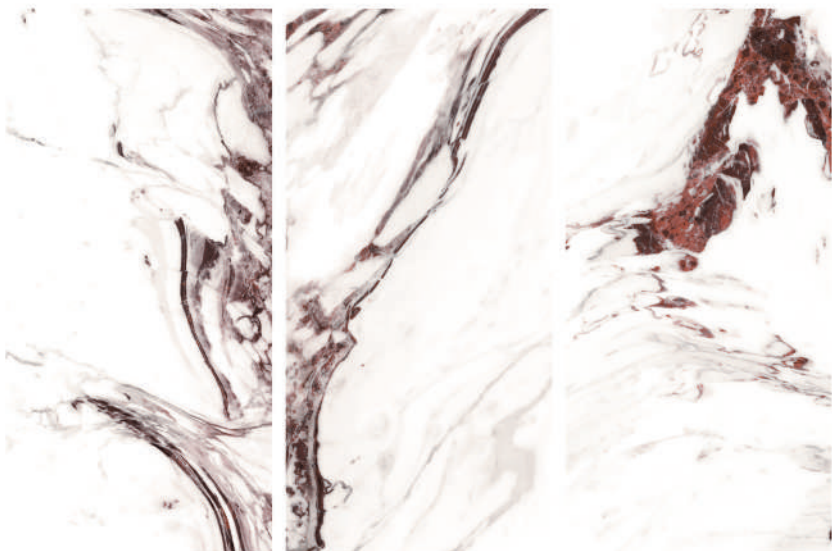

Consulta nuestro stock
/ Check the stock

MARBLE S

CARRARA

120x240 cm / 47"x94"

CARRARA ROSSO - 4 gráficas/faces

Mallas decorativas / Mosaic Patterns

Formato/size pieza/piece	Acabado/finish pieza/piece	Peso/weight caja/box	Piezas/pieces caja/box	Metros/sgm caja/box	Metros/sgm palet/pallet	Peso/weight palet/pallet	Cajas/boxes palet/pallet	Código/ Code
80X160	PULIDO/POLISHED	54	2	2,56	97,28	2122	38	MG90
120X120	PULIDO/POLISHED	60	2	2,88	63,36	1380	22	MG91
120X240	PULIDO/POLISHED	60	1	2,88	57,6	1270	20	MG81