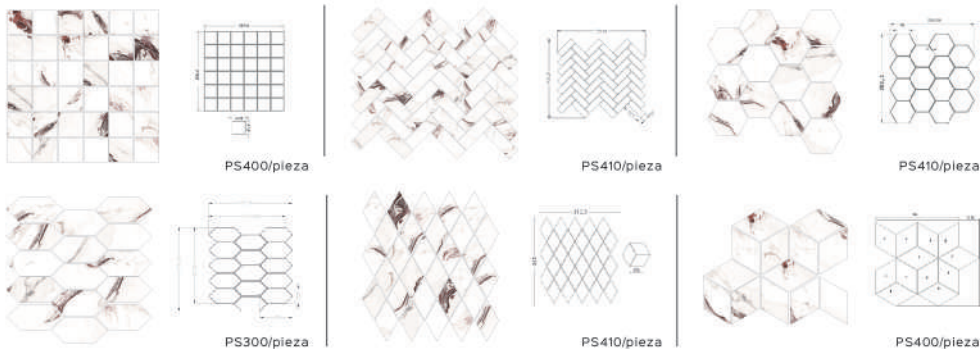

Consulta nuestro stock
/ Check the stock

MARBLE S

CARRARA

120x240 cm / 47"x94"

CARRARA ROSSO - 4 gráficas/faces

Mallas decorativas / Mosaic Patterns

Formato/size pieza/piece	Acabado/finish pieza/piece	Peso/weight caja/box	Piezas/pieces caja/box	Metros/sgm caja/box	Metros/sgm palet/pallet	Peso/weight palet/pallet	Cajas/boxes palet/pallet	Código/ Code
80X160	PULIDO/POLISHED	54	2	2,56	97,28	2122	38	MG90
120X120	PULIDO/POLISHED	60	2	2,88	63,36	1380	22	MG91
120X240	PULIDO/POLISHED	60	1	2,88	57,6	1270	20	MG81